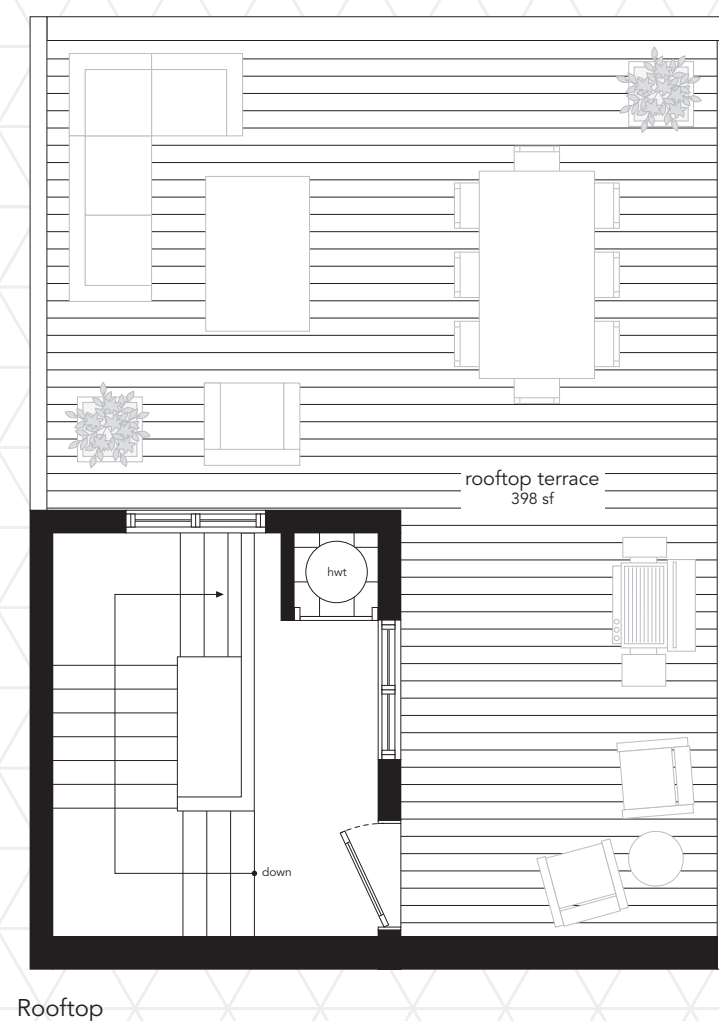

D205 / D208 / D211 / D214 / D217 / D220 / D223
 1,281-1,295 SF
 391-398 SF ROOFTOP TERRACE

D217 shown
 D202, D208, D214, D220 mirrored

	INTERIOR	EXTERIOR
D202	1,295 SF	391 SF
D205	1,281 SF	398 SF
D208	1,281 SF	398 SF
D211	1,281 SF	398 SF
D214	1,281 SF	398 SF
D217	1,281 SF	398 SF
D220	1,281 SF	398 SF
D223	1,281 SF	398 SF

LEVEL 3 | Main Floor

CROSS SECTION

Furniture not included. Window size and location may vary. Number of risers may vary. All sizes and specifications are subject to change without notice. E.&O.E.