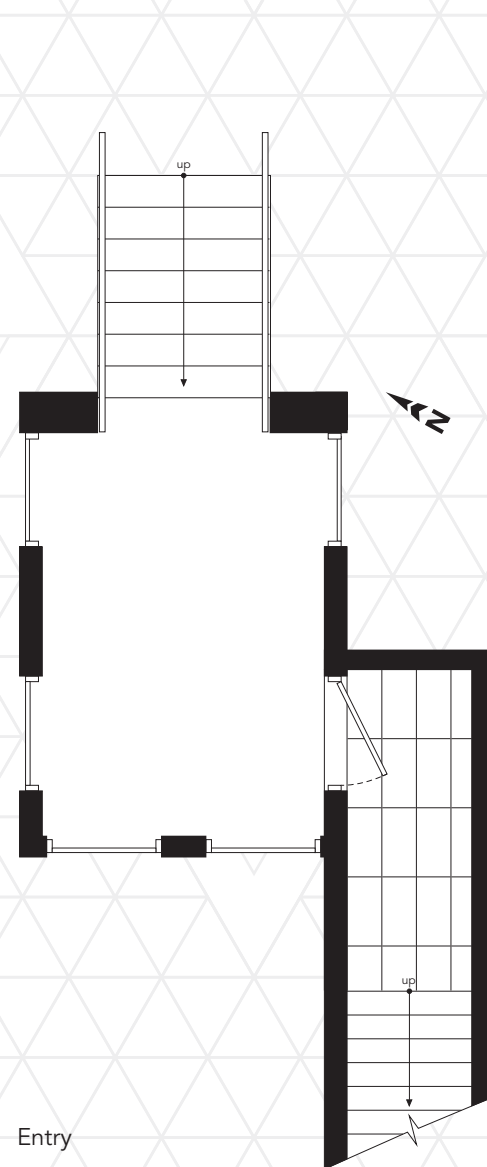

D205 / D208 / D211 / D214 / D217 / D220 / D223
 1,281-1,295 SF
 391-398 SF ROOFTOP TERRACE

D217 shown
 D202, D208, D214, D220 mirrored

	INTERIOR	EXTERIOR
D202	1,295 SF	391 SF
D205	1,281 SF	398 SF
D208	1,281 SF	398 SF
D211	1,281 SF	398 SF
D214	1,281 SF	398 SF
D217	1,281 SF	398 SF
D220	1,281 SF	398 SF
D223	1,281 SF	398 SF

LEVEL 3 | Main Floor

CROSS SECTION

Furniture not included. Window size and location may vary. Number of risers may vary. All sizes and specifications are subject to change without notice. E.&O.E.